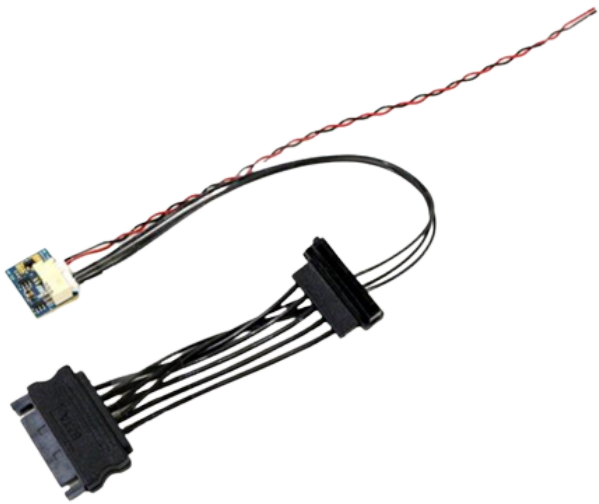

IN-LINE DIGITAL THERMAL SENSOR KIT IMAC 2009